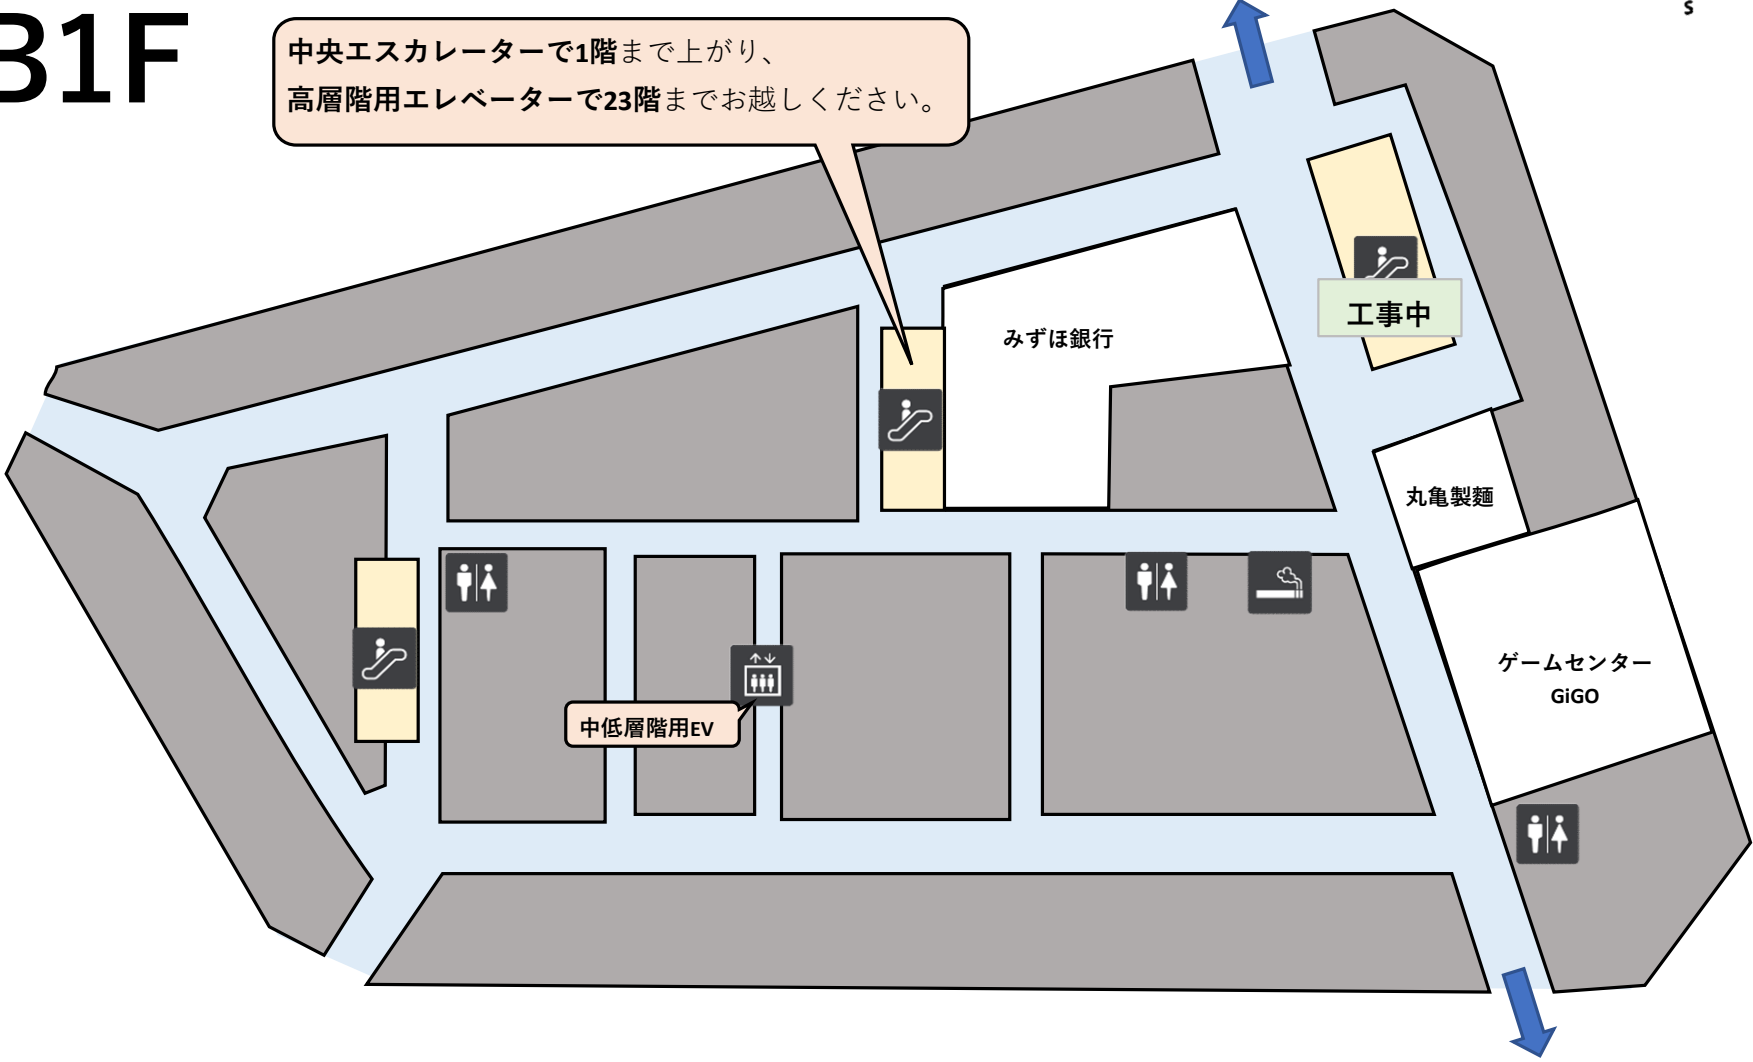

1F

↑ JR大阪駅方面

↓ 大阪駅前第3ビル・JR北新地駅方面

B1F

中央エスカレーターで1階まで上がり、
高層階用エレベーターで23階までお越してください。

地下鉄谷町線東梅田駅方面

大阪駅前第3ビル連絡通路

B2F

地下鉄谷町線東梅田駅
阪神百貨店方面

中央エスカレーターで1階まで上がり、
高層階用エレベーターで23階までお越しください。

ディアモール・
JR大阪駅方面

ディアモール・JR北新地駅方面

大阪駅前第3ビル連絡通路