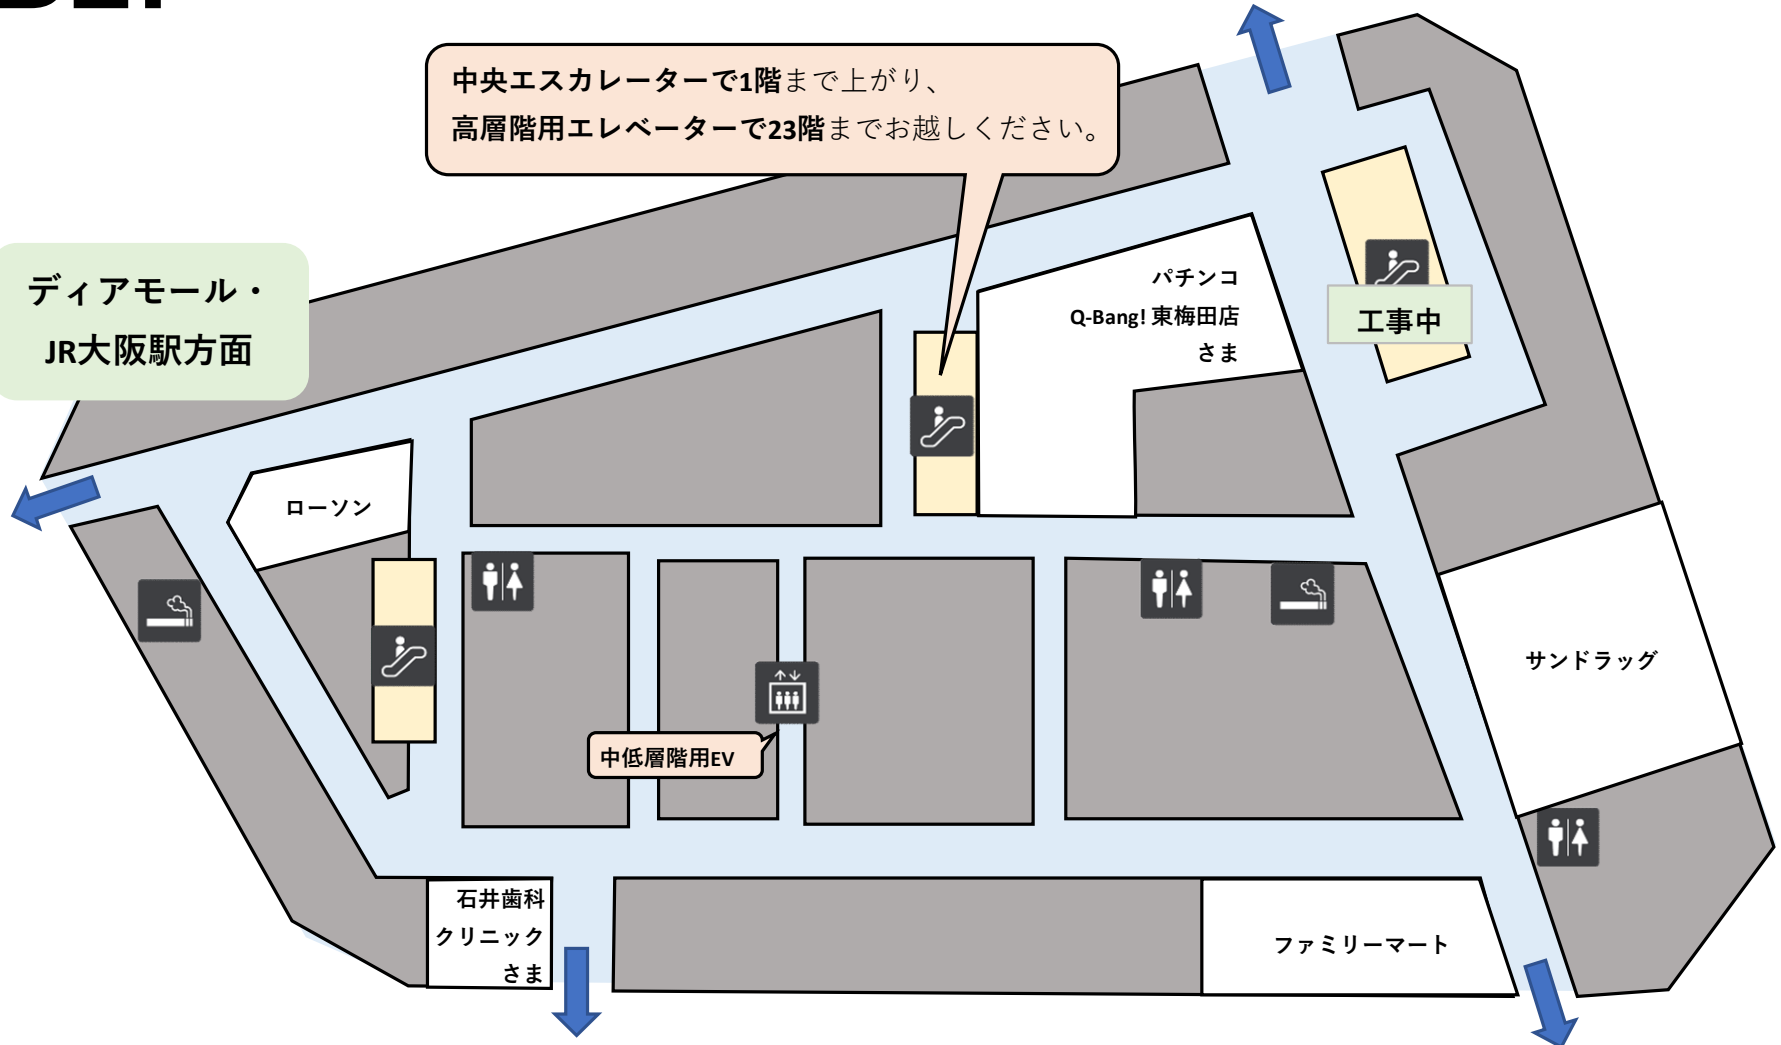

1F

↑ JR大阪駅方面

↓ 大阪駅前第3ビル・JR北新地駅方面

B1F

中央エスカレーターで1階まで上がり、
高層階用エレベーターで23階までお越してください。

地下鉄谷町線東梅田駅方面

大阪駅前第3ビル連絡通路

B2F

地下鉄谷町線東梅田駅
阪神百貨店方面

中央エスカレーターで1階まで上がり、
高層階用エレベーターで23階までお越しください。

ディアモール・
JR大阪駅方面

ディアモール・JR北新地駅方面

大阪駅前第3ビル連絡通路